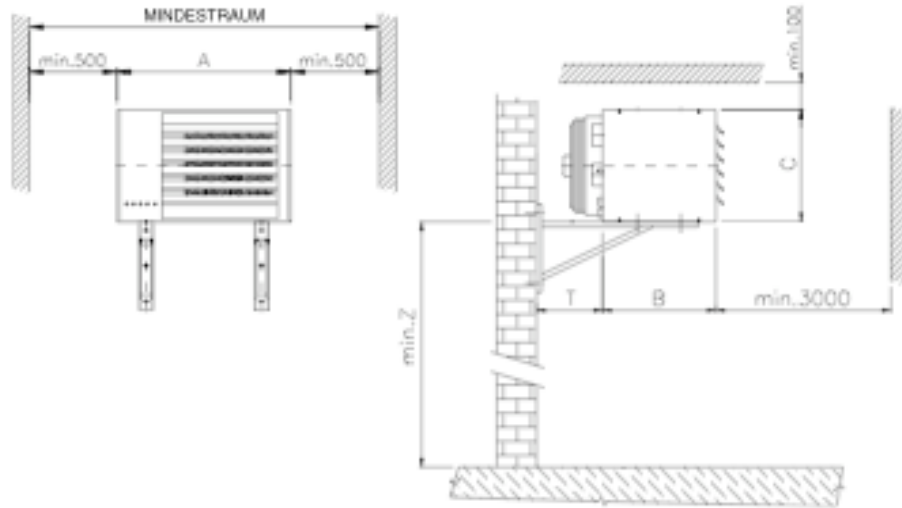

Abmessungen MONZUN VH und CV

Aggregat Monzun	Abmessungen [mm]				C
	A	B	min. T	Z	
VH 130 – 180	925	605	405	2200	585
VH 250 – 350	1005	655	380	2500	635
VH 400 – 520	1170	735	370	3000	716
VH 600 – 700	1560	735	370	3500	716
CV 130 – 180	925	605	435	2200	585
CV 250 – 350	1005	655	520	2500	635
CV 400 – 520	1170	735	620	3000	716
CV 600 – 800	1560	735	620	3500	716