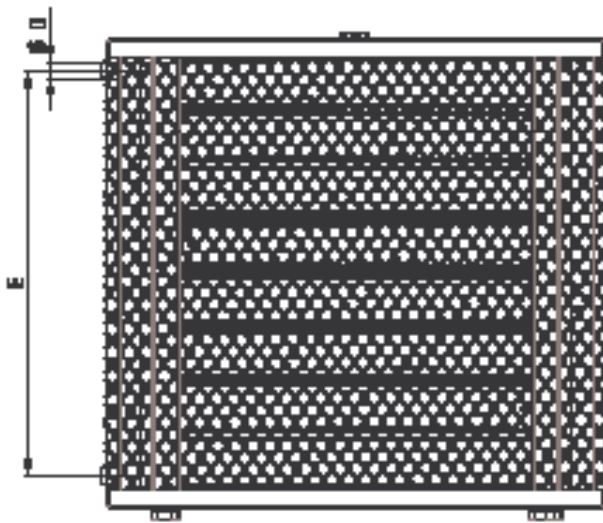

## Abmessungen und Anschlußmaße PWW-Pumpenwarmwasser – Luftheizer

### Typ MONZUN VH

Velikost ohřivače	Rozměr (mm)								
	A	B	B1	C	d	E	K	R*	S
1	550	310	450	495	3/4"	425	340	385	247,5
2	660	320	460	595	1"	525	440	485	297,5
3	850	360	500	770	5/4"	700	615	660	385

## Typ MAXIMUS 27 und 53

	A	B	C	D	E	F	G
MAXIMUS 27	657	677	386	¾ "	569±2	22,3±2	332
MAXIMUS 53	657	677	386	¾ "	572±2	29,6±2	332