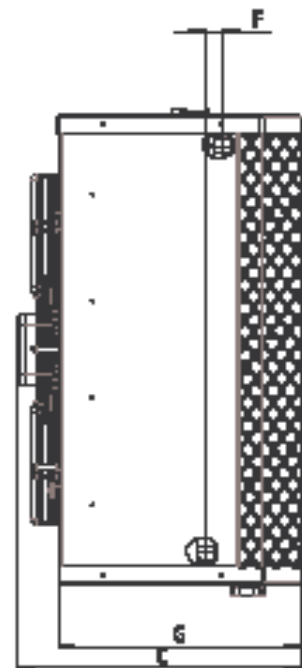

## Abmessungen und Anschlußmaße PWW-Pumpenwarmwasser – Luftheizer

### Typ MONZUN VH

Velikost ohřivače	Rozměr (mm)								
	A	B	B1	C	d	E	K	R*	S
1	550	310	450	495	3/4"	425	340	385	247,5
2	660	320	460	595	1"	525	440	485	297,5
3	850	360	500	770	5/4"	700	615	660	385

## Typ MAXIMUS 27 und 53

	A	B	C	D	E	F	G
MAXIMUS 27	657	677	386	¾ "	569±2	22,3±2	332
MAXIMUS 53	657	677	386	¾ "	572±2	29,6±2	332