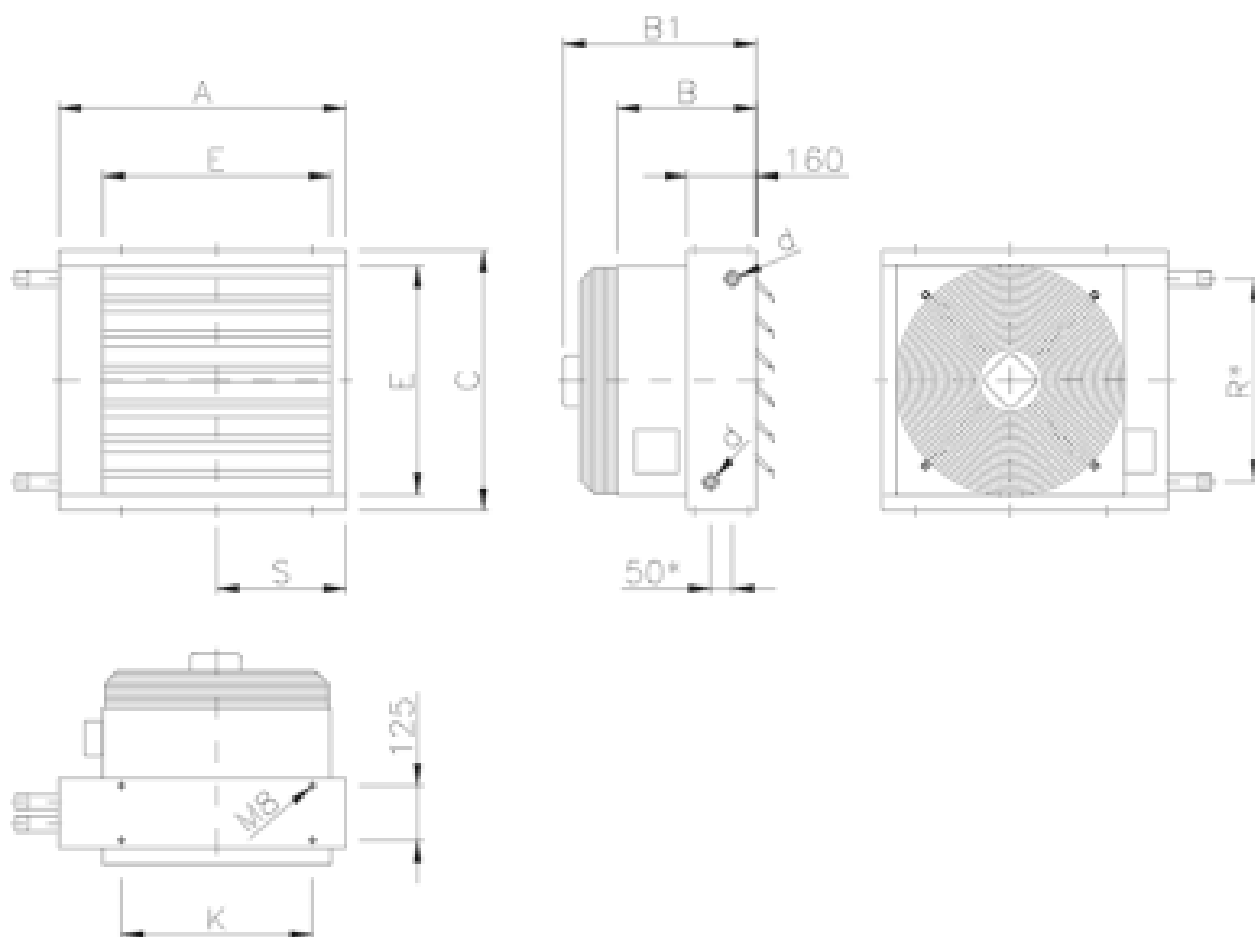

## Abmessungen und Anschlußmaße PWW-Pumpenwarmwasser – Luftheizer

### Typ MONZUN VH

Velikost ohřivače	Rozměr (mm)								
	A	B	B1	C	d	E	K	R*	S
1	550	310	450	495	3/4"	425	340	385	247,5
2	660	320	460	595	1"	525	440	485	297,5
3	850	360	500	770	5/4"	700	615	660	385

## Typ MAXIMUS 27 und 53

	A	B	C	D	E	F	G
MAXIMUS 27	657	677	386	¾ "	569±2	22,3±2	332
MAXIMUS 53	657	677	386	¾ "	572±2	29,6±2	332