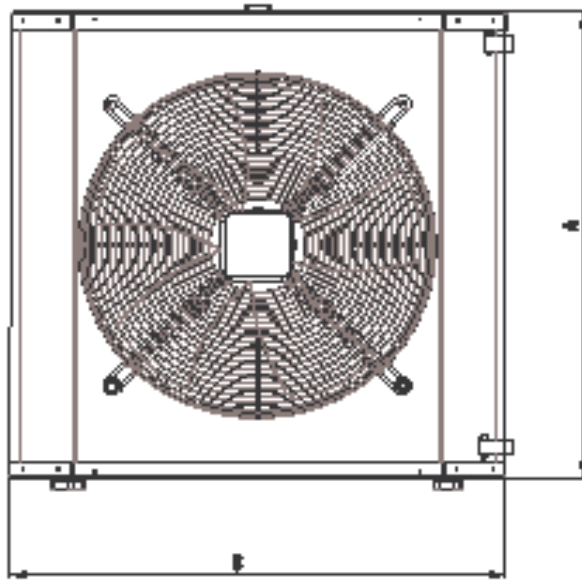

## Abmessungen und Anschlußmaße PWW-Pumpenwarmwasser – Luftheizer

### Typ MONZUN VH

Velikost ohřivače	Rozměr (mm)								
	A	B	B1	C	d	E	K	R*	S
1	550	310	450	495	3/4"	425	340	385	247,5
2	660	320	460	595	1"	525	440	485	297,5
3	850	360	500	770	5/4"	700	615	660	385

## Typ MAXIMUS 27 und 53

	A	B	C	D	E	F	G
MAXIMUS 27	657	677	386	¾ "	569±2	22,3±2	332
MAXIMUS 53	657	677	386	¾ "	572±2	29,6±2	332